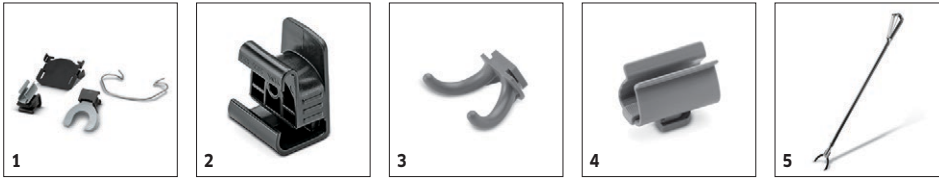

KM 105/110 R LPG

1.280-140.2

		Número de pedido	Longitud	Color	Cantidad	Precio	Boquilla para ranuras	
Accesorios para la limpieza manual								
Homebase Mop Kit	1	4.035-374.0			1		El Kit Trapeador Homebase contiene clip para trapeador, soporte para trapeador y sujeta botella - la solución perfecta para transportarlos de forma segura con la fregadora.	☐
Adaptador Homebase	2	5.035-488.0			1			☐
Gancho doble	3	6.980-077.0			1			☐
Soporte asidero gris	4	6.980-078.0			1			☐
Set bulk waste gripper	5	4.035-524.0						☐

■ Incluido en el equipo de serie. ☐