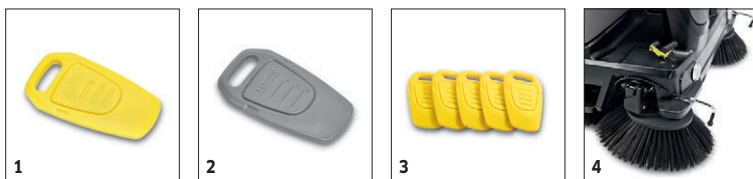

KM 105/110 R LPG

1.280-140.2

KÄRCHER

		Número de pedido	Montaje ex fábrica				Precio	Boquilla para ranuras	
Otros									
	1	5.035-943.0							☒
	2	5.035-944.0							☒
	3	4.035-542.0							☐
Círculo de pulverización de agua									
Juego de montaje sistema pulverizador KM	4	2.852-241.0	2.852-241.7						☐

☒ Incluido en el equipo de serie. ☐