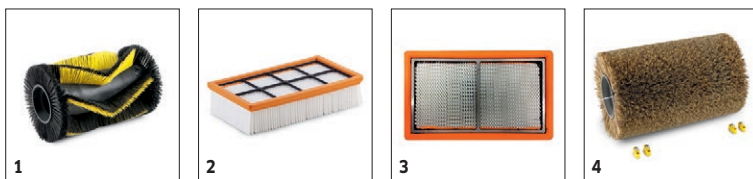

KM 105/110 R LPG

1.280-140.2

KÄRCHER

		Número de pedido	Montaje ex fábrica	Longitud/ Anchura	Diámetro	Precio	Boquilla para ranuras	
Cepillo cilíndrico de barrido estándar								
Cepillo central completo cerdas completa	1	4.762-529.0		640 mm	400 mm			■
Filtro plegado plano								
Filtro plano con apuntalamiento PES	2	6.907-519.0						■
Inaktiv								
	3	4.730-004.0						■
Cepillo cilíndrico principal, blando / cerdas naturales								
	4	4.762-523.0		640 mm	400 mm			□
Cepillo cilíndrico principal duro								
	5	4.762-524.0		640 mm	400 mm			□

■ Incluido en el equipo de serie. □